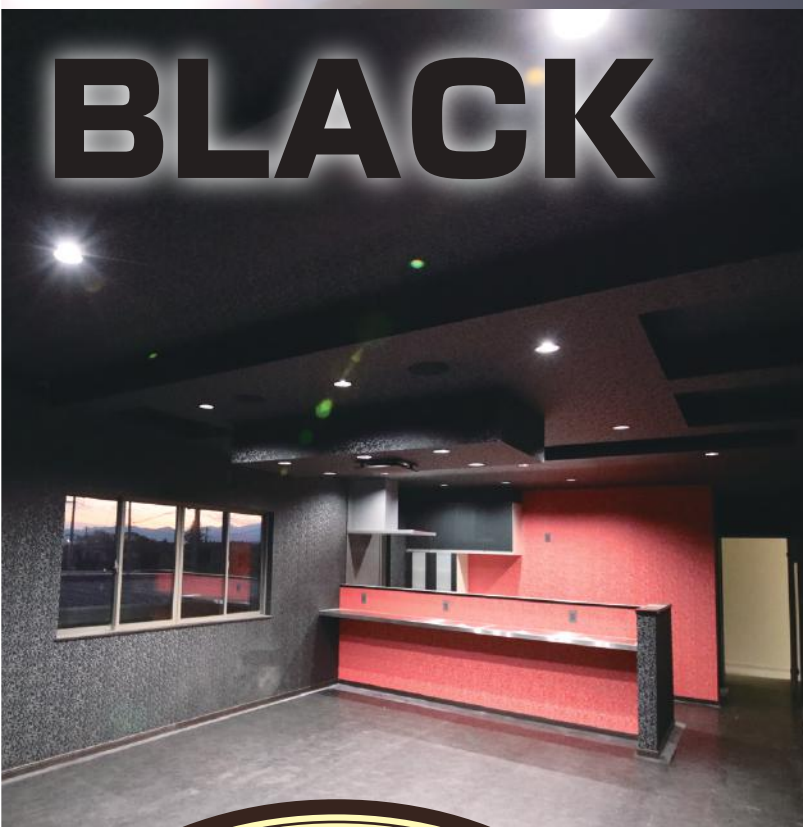

広く繋がる空間が心地いい

平屋住宅

BLACK

WHITE

耐久性最強！

ウリン材デッキ

ワンちゃんに最適！

フロー材使用